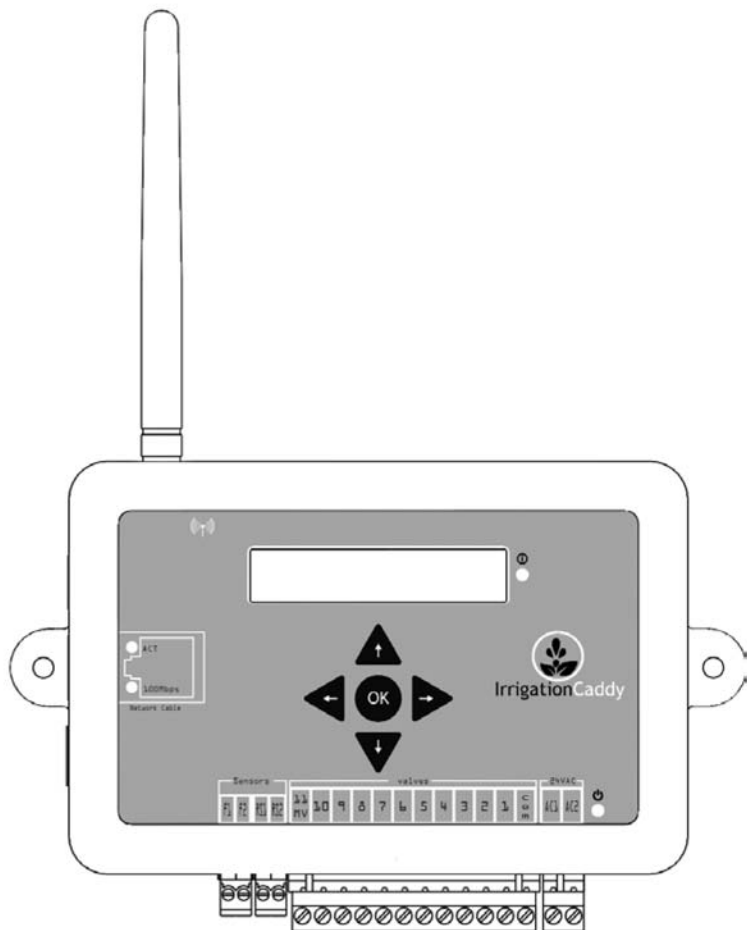

IrrigationCaddy

# IC-W1

WiFi Irrigation Controller

**Manuale d'uso e istruzioni per l'installazione**